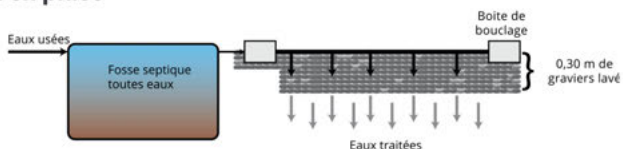

TERRASSEMENT

- Terrassement de maison
- Décapage de terre végétale
- Réalisation de tranchées
- Arrachage de haies et de souches
- Nivelage de terrain

ASSAINISSEMENT

- Raccordement aux eaux usées et eaux pluviales
- Mise aux normes des anciennes installations
 - Filtre compact agréé (EcoFlo)
 - Micro Station d'épuration (Epur Biofrance)
 - Terre d'infiltration (KoKoPur)
 - Ependage
- Récupération des eaux de pluies

EMPIERREMENT, REVETEMENT ET FINITION

- Chemins d'accès et allées
- Enrobés
- Pose de bordures et de pavés
- Gravillon et Nidagravel (graviers stabilisés)
- Apport et mise en place de terre végétale
- Réalisation de gazon
- Clôtures
- Construction de murs et murets paysagers

Fosse et épandage souterrain dans le sol en place

Emprise au sol : > 100m²
 Nécessite un sol adapté (perméable)
 Sans consommation électrique (sauf si nécessité d'une pompe de relevage)
 Entretien : faible

Fosse et épandage souterrain dans le sol reconstitué (filtre à sable)

Emprise au sol : à partir de 40m²
 Nécessite l'utilisation d'un sable spécial
 Sans consommation électrique (sauf si nécessité d'une pompe de relevage)
 Entretien : faible