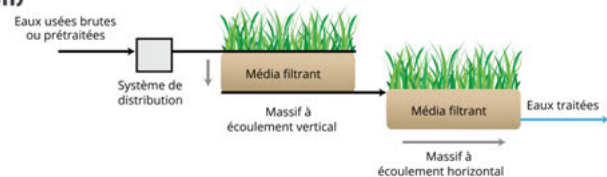

Fosse et épandage souterrain dans le sol en place

Emprise au sol : > 100m²
 Nécessite un sol adapté (perméable)
 Sans consommation électrique (sauf si nécessité d'une pompe de relevage)
 Entretien : faible

Fosse et épandage souterrain dans le sol reconstitué (filtre à sable)

Emprise au sol : à partir de 40m²
 Nécessite l'utilisation d'un sable spécial
 Sans consommation électrique (sauf si nécessité d'une pompe de relevage)
 Entretien : faible

Massifs filtrants compacts

Emprise au sol : < 20m²
 Soumis à agrément des ministères
 Sans consommation électrique (sauf si nécessité d'une pompe de relevage)
 Entretien : vérification régulière

Massifs filtrants plantés (phytoépuration)

Emprise au sol : < 100m²
 Soumis à agrément des ministères
 Sans consommation électrique (sauf si nécessité d'une pompe de relevage)
 Entretien : faucadrage des végétaux

Micro-station à culture libre

Emprise au sol : < 10m²
 Soumis à agrément des ministères
 Avec consommation électrique
 Entretien : pièces d'usure à changer