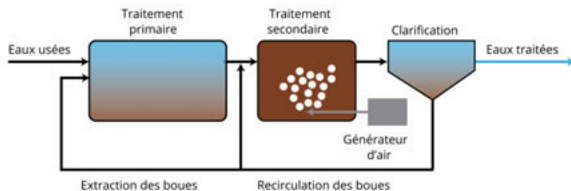

Fosse et épandage souterrain dans le sol reconstitué (filtre à sable)

Emprise au sol : à partir de 40m²
 Nécessite l'utilisation d'un sable spécial
 Sans consommation électrique (sauf si nécessité d'une pompe de relevage)
 Entretien : faible

Massifs filtrants compacts

Emprise au sol : < 20m²
 Soumis à agrément des ministères
 Sans consommation électrique (sauf si nécessité d'une pompe de relevage)
 Entretien : vérification régulière

Massifs filtrants plantés (phytoépuration)

Emprise au sol : < 100m²
 Soumis à agrément des ministères
 Sans consommation électrique (sauf si nécessité d'une pompe de relevage)
 Entretien : faucadrage des végétaux

Micro-station à culture libre

Emprise au sol : < 10m²
 Soumis à agrément des ministères
 Avec consommation électrique
 Entretien : pièces d'usure à changer