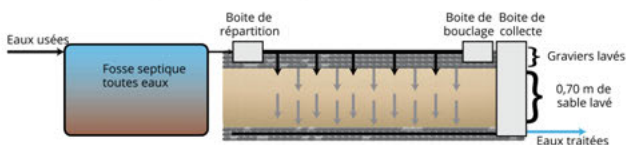

EMPIERREMENT, REVETEMENT ET FINITION

- Chemins d'accès et allées
- Enrobés
- Pose de bordures et de pavés
- Gravillon et Nidagravel (graviers stabilisés)
- Apport et mise en place de terre végétale
- Réalisation de gazon
- Clôtures
- Construction de murs et murets paysagers

Fosse et épandage souterrain dans le sol en place

Emprise au sol : > 100m²
 Nécessite un sol adapté (perméable)
 Sans consommation électrique (sauf si nécessité d'une pompe de relevage)
 Entretien : faible

Fosse et épandage souterrain dans le sol reconstitué (filtre à sable)

Emprise au sol : à partir de 40m²
 Nécessite l'utilisation d'un sable spécial
 Sans consommation électrique (sauf si nécessité d'une pompe de relevage)
 Entretien : faible