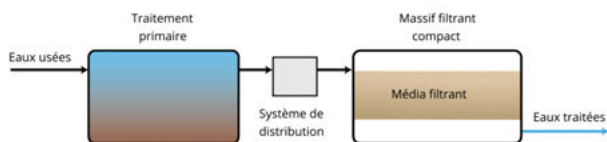

Massifs filtrants compacts

Emprise au sol : < 20m²
Soumis à agrément des ministères
Sans consommation électrique (sauf si nécessité d'une pompe de relevage)
Entretien : vérification régulière